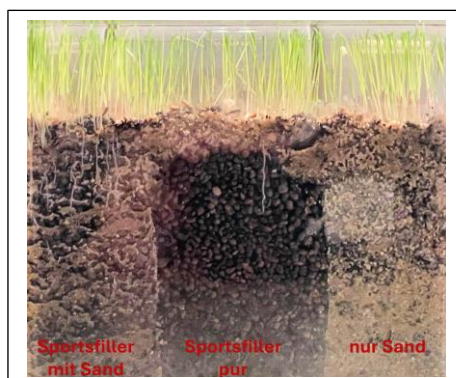

michael paletta

CONSULTING & SOLUTIONS

Sie wollen innovative Produkte?

Hier meine Empfehlungen:

Leca® Sportsfiller

Leca® Sportsfiller ist die ultimative Lösung für Sportrasenflächen wie Golf- und Fußballplätze. Speziell entwickelt, um die Gesundheit und das Wachstum der Pflanzen zu fördern, bietet Leca® Sportsfiller nicht nur eine hervorragende Drainage und verbessert die Bodenstruktur, sondern versorgt auch die Wurzeln der Pflanzen mit lebensnotwendiger Luft und speichert effektiv die Bodenfeuchtigkeit. Mit einer feinkörnigen Mischung, die Größen zwischen 0,5 mm und 2,5 mm umfasst und einem geringen Gewicht ist Leca® Sportsfiller die ideale Wahl für Sportrasenflächen.

Basisdaten	Körnung	[mm]	0,5-2,5 rund
Anwendung	Sportrasenflächen wie Golf- und Fußballplätze		
Schüttdichte	trocken	[kg/m ³]	ca. 0,485

Michael Paletta
Consulting & Solutions
Schulheide 21
21220 Seevetal